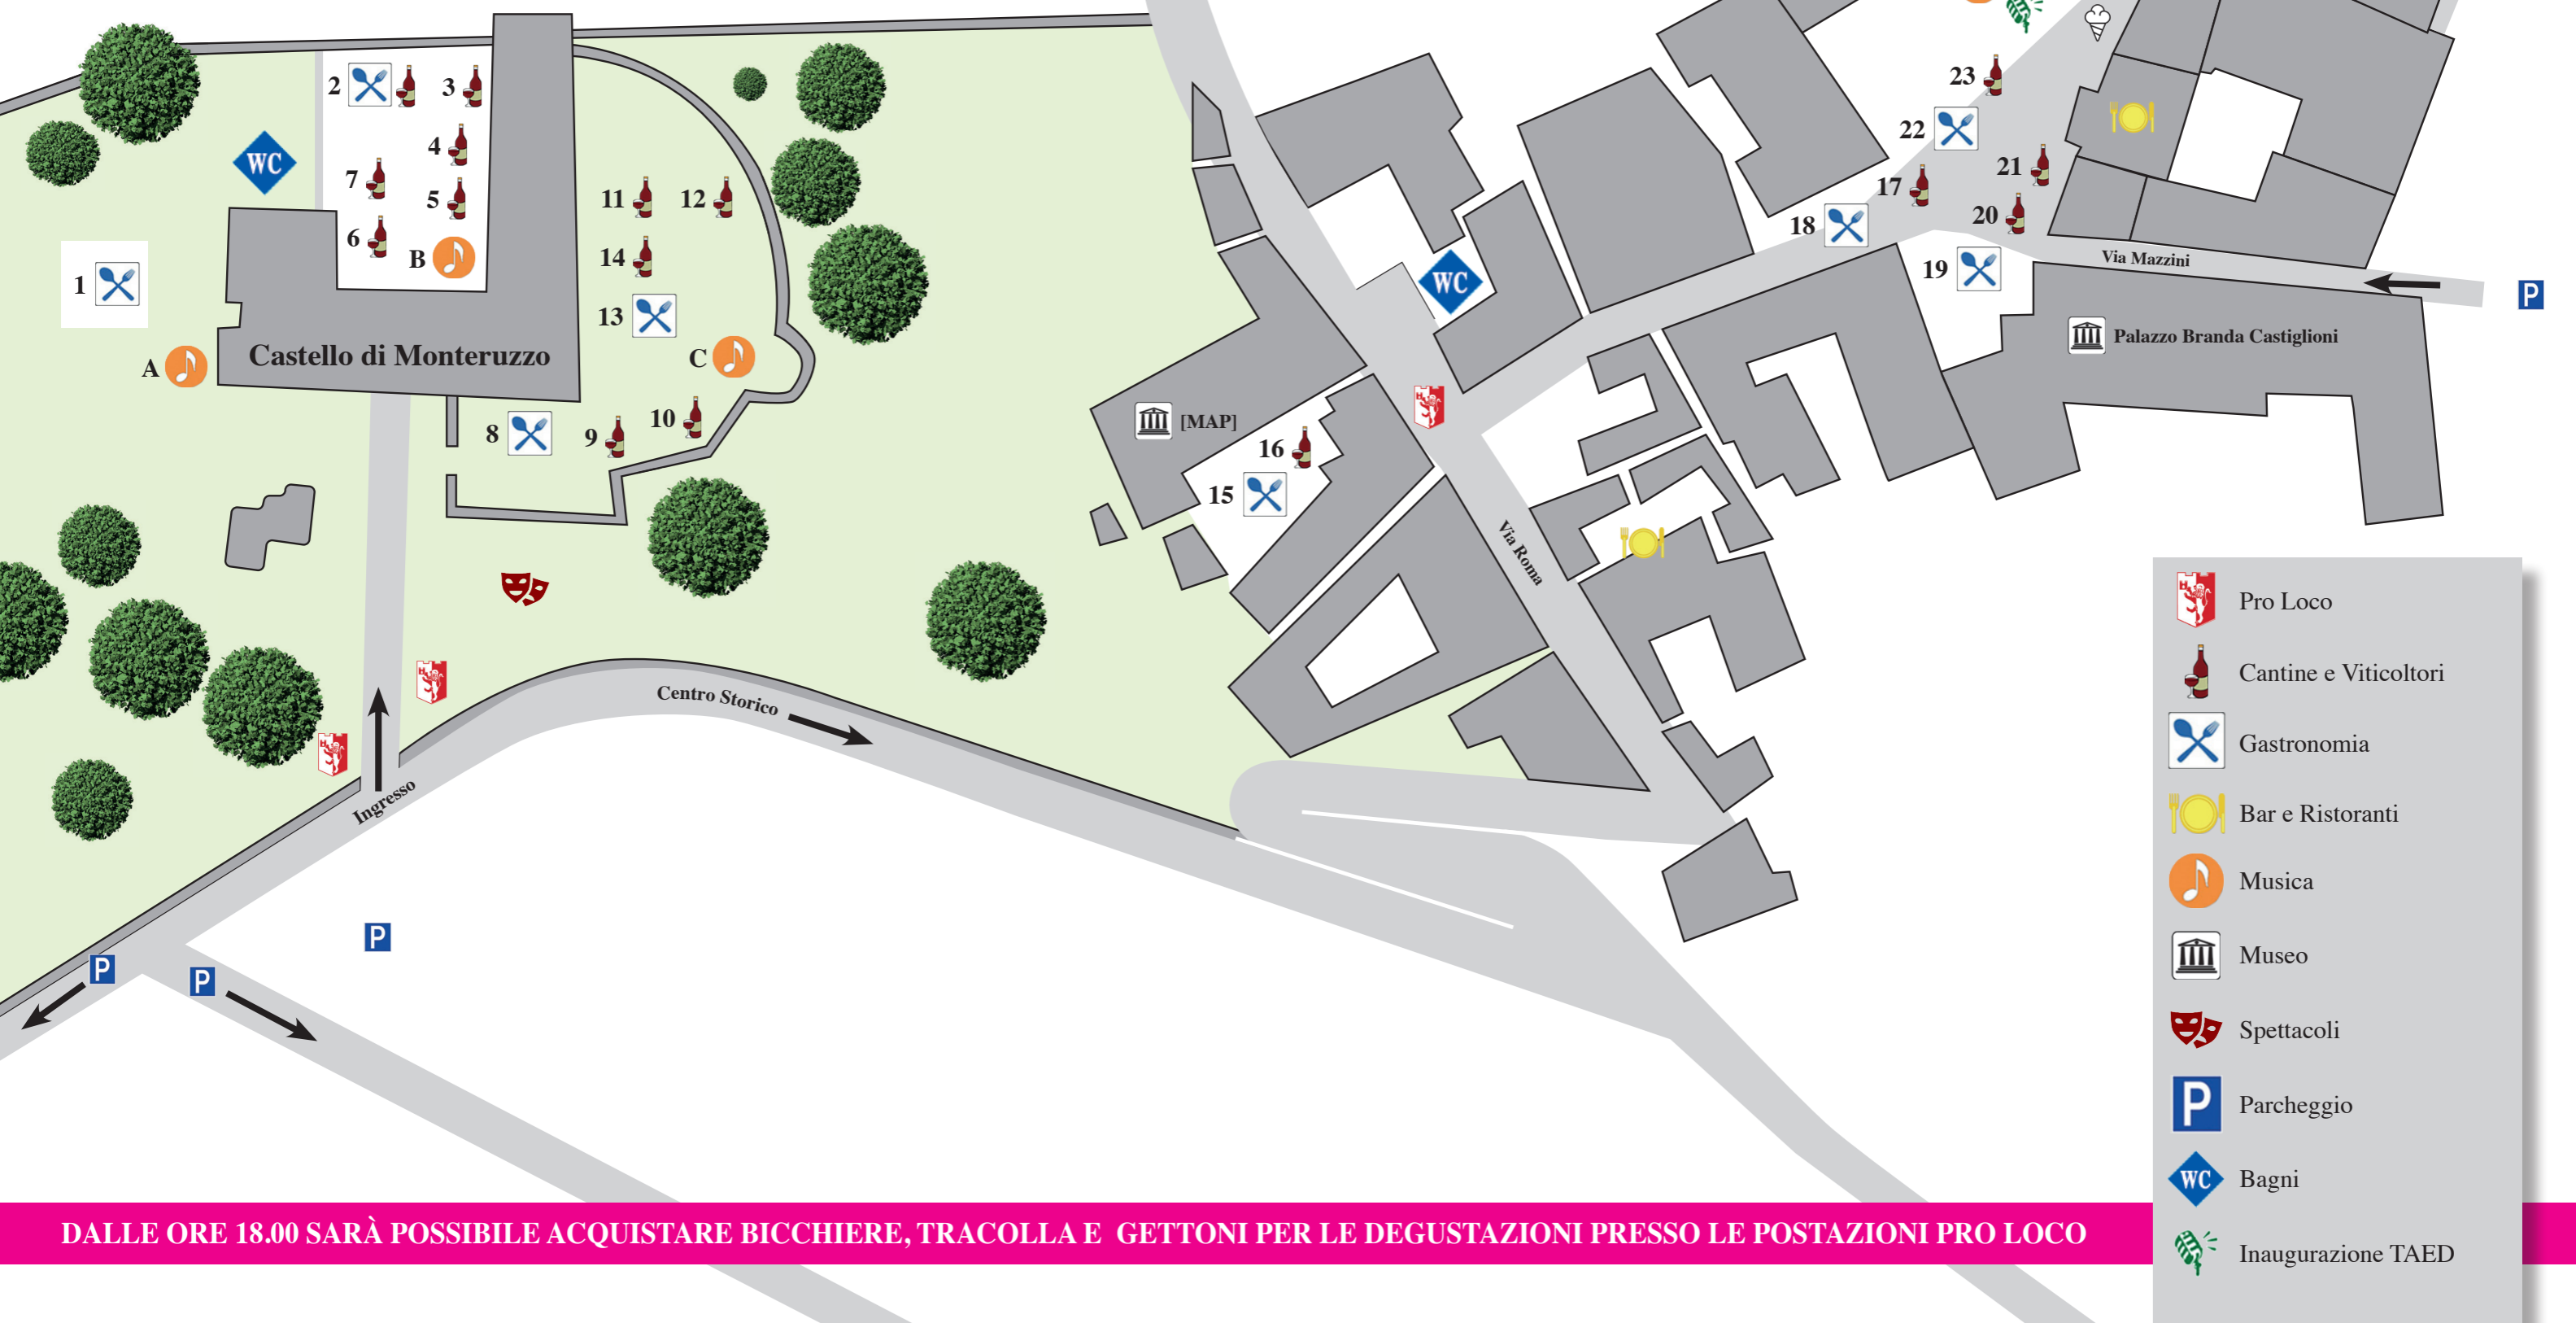

GRUPPI MUSICALI

- A DJ FABRY
- B GROOVEOLDBOYS - ROCK BAND
- C TOMATO SAUCE
- D LIBERA USCITA

PARCHEGGI

- P • ZONA INDUSTRIALE VICINO MAZZUCHELLI 1849 S.P.A.
- P • VIA SALVO D'ACQUISTO
- P • VIA BOCCACCIO
- P • VIA MANZONI
- P • VIA VERDI
- P • ZONA INDUSTRIALE, VIA PO

UNDICESIMA EDIZIONE

VINI, GASTRONOMIA, CULTURA E MUSICA,
NELLA NOTTE, PER LE VIE DEL BORGO
E AL CASTELLO DI MONTERUZZO

dalle ore 18.00

Programma Manifestazione

- 18.00 Inizio manifestazione "TAED 2023"
Inaugurazione in Piazza Garibaldi in presenza delle autorità
- 18.30 Evoluzioni aeree; prove per bambini
nell'anfiteatro naturale del Castello di Monteruzzo
- 21.00 Spettacolo Mangiafuoco ed evoluzioni aeree
nell'anfiteatro naturale del Castello di Monteruzzo
- 00.00 Fine vendita tracolle e bicchieri
- 01.00 Termine manifestazione

DALLE ORE 18.00 SARÀ POSSIBILE ACQUISTARE BICCHIERE, TRACOLLA E GETTONI PER LE DEGUSTAZIONI PRESSO LE POSTAZIONI PRO LOCO