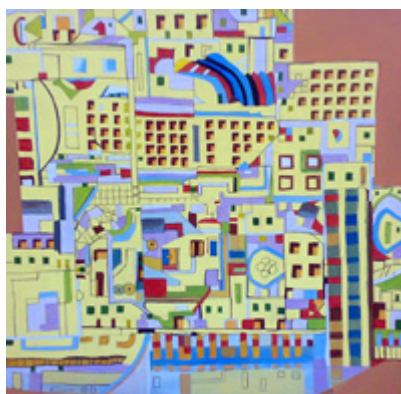

Le geo metropoli di Vito Marmo allo Spazio Zero

Pubblicato: Mercoledì 23 Dicembre 2009

Visione onirica, architettura fantastica, questa è la cifra analitica di partenza di Vito Marmo artista poliedrico e professionalmente preparato. Così **Fabrizio Galli** presenta la mostra **Geo metropoli** che sarà visitabile durante tutte le festività natalizie allo **Spazio Zero di Gallarate**.

Inaugura infatti sabato 19 dicembre alle ore 18.00 per chiudere nei primi giorni del nuovo anno, la personale dell'artista gallaratese che ha scelto di presentare al pubblico l'ultimo ciclo dei suoi lavori ricchi di geometrie, colore e calore.

“Una pittura ordinata, prosegue Fabrizio Galli, precisa, concreta, che traccia linee coerenti ma geometricamente assurde inventando paesaggi urbani impossibili e nello stesso tempo vivibili in una dimensione fantastica dove l'uomo, non rappresentato, è solo di fronte alla propria solitudine, alieno ma non alienato, pronto a mettersi in gioco, ad immergersi in policromie giocose alla ricerca della infantile spensieratezza.