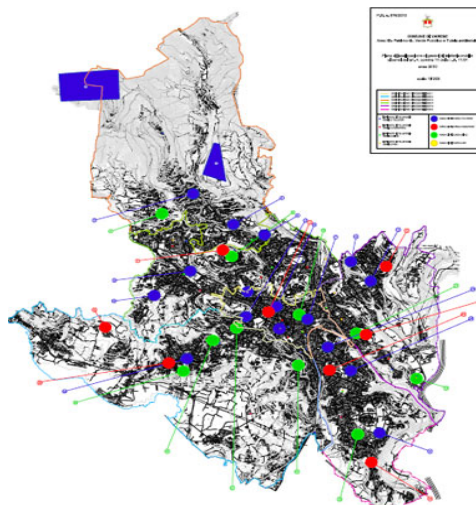

VareseNews

Le compagnie telefoniche puntano le antenne su Varese

Pubblicato: Martedì 19 Gennaio 2010

Nuove antenne in arrivo a Varese. **Il Comune ha pubblicato sul proprio sito la mappa e l'elenco delle aree alle quali sono interessate le compagnie di telecomunicazioni** nell'ottica di uno sviluppo delle reti.

Si tratta di 36 aree, distribuite sul territorio cittadino e divise tra le 6 circoscrizioni: nella

circoscrizione

3 (Sant' Ambrogio – Fogliaro – Bregazzana – Velate – Santa Maria Del Monte – Rasa – Campo Dei Fiori) Telecom ha manifestato interesse per 5 aree e Wind per una; nella **circoscrizione 4** (Biumo Superiore – Ippodromo – Montello – Masnago – Avigno – Calcinate Degli Orrigoni) 2 aree interessano a Telecom, una a Vodafone e una a Wind; nella **circoscrizione 1** (Varese Centro – Brunella – Biumo Inferiore) 5 aree interessano a Telecom, una a Vodafone e una a Wind; nella **circoscrizione 5** (San Fermo – Valle Olona – Belforte) interessano due aree a testa a Vodafone, Telecom e Wind; nella **circoscrizione 6** (Giubiano – San Carlo – Bizzozero) Telecom ha richiesto 3 aree, 2 le ha chieste Vodafone e una Wind; nella **circoscrizione 2** (Bosto – Cartabbia – Capolago – Casbeno – Bobbiate – Lissago – Calcinate Del Pesce) 4 aree le ha richieste Wind, 2 Vodafone e una Telecom.

L' avviso è stato comunicato alla cittadinanza mediante affissione all' Albo pretorio comunale per almeno 30 giorni consecutivi (la cartografia è consultabile presso l'area XI – Patrimonio, Verde Pubblico e Tutela Ambientale, Via Copelli 5, esposta al piano terra), pubblicata sul sito internet comunale e diffusa a mezzo stampa. Entro il termine di 30 giorni dalla data di scadenza del periodo di pubblicazione di cui sopra, ovvero dal 12 febbraio ed entro il 14 marzo i cittadini, le associazioni o i comitati, che risultino portatori di interessi, possono presentare motivate osservazioni in merito.