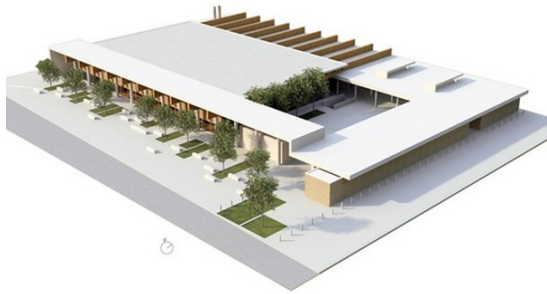

## Nuova palestra, via alla progettazione esecutiva

**Pubblicato:** Venerdì 23 Marzo 2012

Si fa sempre più sul serio con la nuova palestra comunale di Samarate: la giunta ha dato giovedì il via libera alla progettazione definitiva. «Abbiamo **approvato in giunta le linee guida per l'esecuzione del progetto definitivo** della palestra di via Borsi: l'ufficio tecnico contatterà i progettisti per il progetto definitivo» spiega l'assessore ai lavori pubblici **Matteo Brivio**. Il definitivo sarà seguito anche dalla rete del volontariato sportivo: «Fisserò a breve un incontro con le associazioni sportive e la scuola per capire se ci sono migliorie da prevedere». Per la progettazione sono stati destinati 150mila euro, mentre la realizzazione della struttura è affidata alla formula del leasing.

I tempi per vedere i cantieri?: «**Prevediamo di fare la posa prima pietra nei primi mesi di gennaio**, anche se – specifica Brivio – potrebbe esserci qualche leggero ritardo nel caso di modifiche al progetto. Ma così si fanno scelte più puntuali ed incisive». La nuova struttura –**il cui progetto è stato definito attraverso un concorso** – sorgerà tra Verghera e Samarate, di fianco al complesso scolastico. Intanto cresce anche un'altra palestra nel centro della cittadina, quella dell'oratorio.