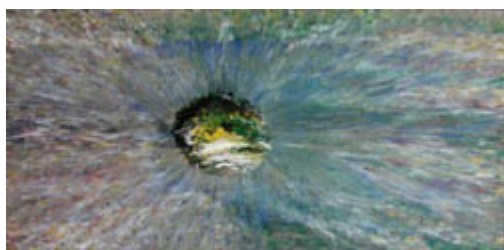

Benildo Ferrari alla galleria Armanti

Pubblicato: Venerdì 31 Agosto 2012

Di origine emiliana, autodidatta di formazione **Benildo Ferrari** trova nella pittura e nella poesia la possibilità di esprimere la complessità dei sentimenti, delle emozioni, dei turbamenti dell'uomo fra i tanti mutamenti della natura. La sua professione di odontotecnico, non lo ha allontanato dalla sua passione per l'arte, che coltiva con impegno e sentimento. Ha fatto parte del gruppo degli **Artisti Indipendenti di Varese** ed ha partecipato a diverse rassegne collettive e personali, riscuotendo interessanti consensi di pubblico. Curioso ed appassionato si è dedicato, in fasi alterne, alla decorazione di piatti in ceramica ed all'apprendimento della tecnica scultorea.

«Esprimersi in qualsiasi modo, per Benildo Ferrari non è stato solo visione- spiega **Giuseppina De Maria** – abbandono, sogno, viaggio esplorativo tra conscio ed inconscio, illuminazione, folgorazione, ma anche tentativo di mostrare quella realtà originaria ancora avvolta dal caos per renderla materia cromatica o frammento di un pensiero in perenne divenire. Anche per questa sua esigenza comunicativa, l'esperienza degli incontri tra amici, amanti della poesia, dell'arte, della psicologia, dell'estetica, effettuata durante mercoledì di "PoetaArte" presso la Galleria Armanti di Varese, è stata fondamentale per scoprire e mettere in luce aspetti della sua personalità sconosciuti a tutti. Complicato e semplice, lineare e spigoloso, altruista e puntiglioso, polemico ed affabile, Benildo partecipava attivamente e condivideva inconsapevole i suoi ultimi anni da protagonista elevandosi con la sua opera "Verso la vita". Nell'astrazione interiorizzata della realtà,

egli sembra ancora raccontare la vita e la proietta trasfusa in visioni apocalittiche, dove l'anima vaga inquieta alla ricerca di dimensioni infinite da ridurre ad immagini finite per poter così, almeno artisticamente, conciliare l'inconciliabile».