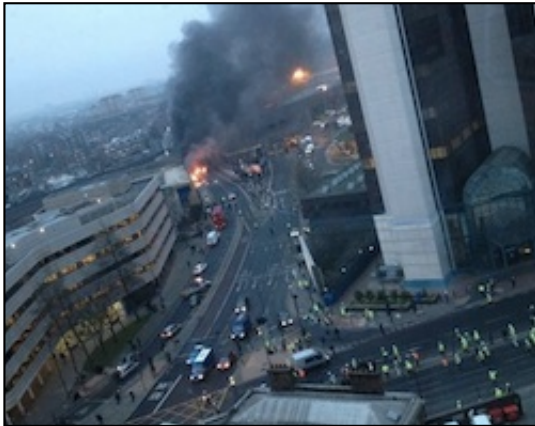

## Cade elicottero nel centro di Londra

Data : 16 gennaio 2013

**Prima ha perso quota, poi si è schiantato contro una gru nel centro di Londra.**

E' successo questa mattina, attorno alle 9.30 italiane, le 8.30 locali: il velivolo aveva a bordo solo il pilota.

**Dal teatro della sciagura sono visibili fuoco e fiamme, trasmesse da Skynews (nella foto, il punto della caduta in uno scatto su [twitter](#))**

Secondo le prime informazioni i morti sarebbero due: il pilota e forse un'altra persona. Poco dopo sarebbe caduta anche la gru che è alta 180 metri.

Negozi, uffici, abitazioni sono stati evacuati per paura che il carburante fuoriuscito dal mezzo, un elicottero Agusta, alimenti il già vasto incendio sviluppato nella zona. Chiusa anche la fermata della metropolitana.