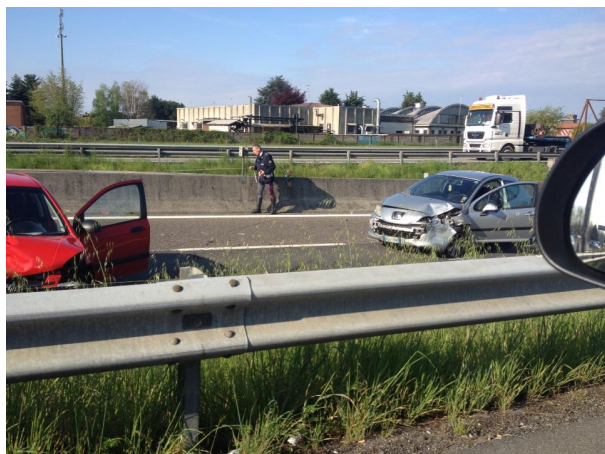

Incidente sulla 336

Pubblicato: Martedì 23 Aprile 2013

Incidente stradale questa mattina lungo la strada statale 336 della Malpensa. Lo schianto è avvenuto attorno alle 8.20 (foto di Luca Magro). Il traffico è stato rallentato per molti minuti. Sul posto un'automedica e un'ambulanza del 118. **I feriti in tutto sono tre, non gravi.** Il tratto interessato è fra Samarate e Gallarate.