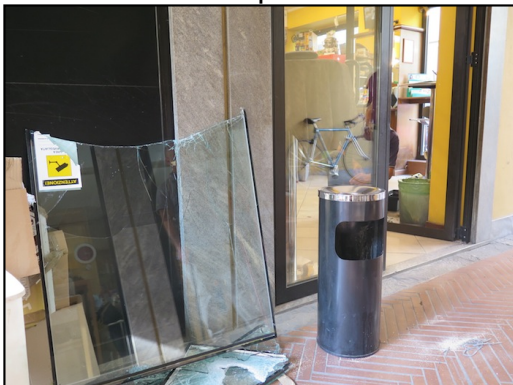

Altra "spaccata", colpita la tabaccheria della stazione

Data : 16 settembre 2014

A due giorni dalla ["spaccata" in via Postcastello](#), un altro assalto nel cuore della notte a **Gallarate**: a farne le spese, questa volta, **la tabaccheria all'interno della stazione FS**. Il furto con spaccata è avvenuto intorno alle 3.30 di notte: i ladri hanno spaccato la vetrina e si sono introdotti all'interno, **portando via pacchetti di sigarette e gratta vinci** (il danno è ancora da quantificare, gli esercenti preferiscono non rilasciare dichiarazioni). Sul posto sono poi intervenuti i carabinieri del Nucleo Radiomobile della Compagnia di Gallarate, per le indagini. A differenza dell'episodio di via Postcastello (nella foto), dove è stato usato un tombino,

in questo caso non è stato individuato l'oggetto utilizzato come "ariete" per introdursi all'interno della tabaccheria. L'esercizio è dotato di telecamere, oltre a queste ci sono anche le telecamere di sorveglianza della stazione: potrebbero fornire elementi importanti per ricostruire la dinamica (i ladri sarebbero 3 o 4). Al di là dell'oggetto usato per sfondare la vetrina, **la modalità operativa ricorda molto quella del furto prima dell'alba di lunedì in via Postcastello**: tra le analogie, il fatto che i ladri abbiano tralasciato le macchinette del gioco d'azzardo legale, per poter operare più rapidamente. Sull'episodio indagano ora i carabinieri della Compagnia di Gallarate.