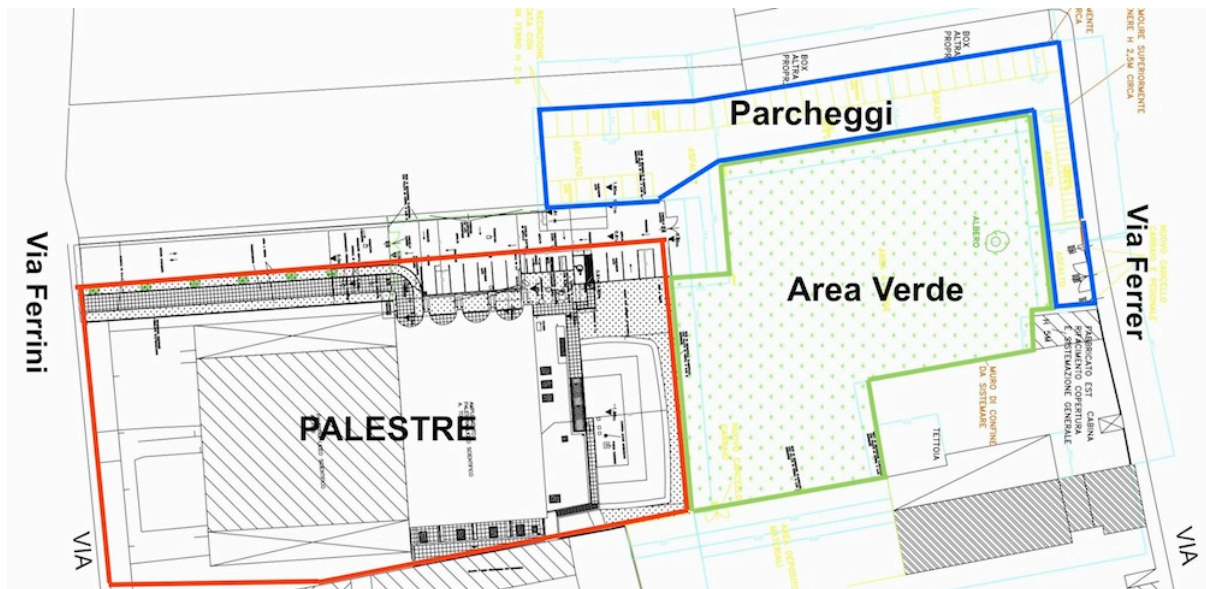

## I “risparmi” del nuovo PalaFerrini fanno nascere parco e parcheggi

**Pubblicato:** Venerdì 17 Ottobre 2014

**E'** stato un lungo e travagliato parto quello che ha portato il Pala Ferrini, la palestra del Liceo Scientifico Tosi, ad *allungarsi*. Ma l'onda lunga del progetto che ha visto la realizzazione di una seconda palestra per i tanti studenti dell'istituto torna a farsi sentire. I soldi stanziati per la costruzione della struttura, infatti, sono stati più del necessario e oggi risultano ancora 762mila euro nella casella "accantonamento economie". **In altre parole, risparmi.** Un bel gruzzoletto che inizierà ad essere speso per un vasto intervento di riqualificazione dell'area attorno alla palestra, oggi avvolta dal totale degrado. Palazzo Gilardoni ha dato il via libera ad un grande progetto da 422.600 euro che porterà nuovi parcheggi nella zona e un grande parco alle spalle della palestra, fino a via Ferrer.

Parcheggi e area verde, recintati e inseriti di fatto all'interno dell'impianto, nasceranno nei prossimi mesi dopo la gara d'appalto che organizzerà Agesp Servizi e interesseranno una vasta area che da anni è avvolta nel degrado. Capannoni fatiscenti e in disuso, aree abbandonate, rifiuti accumulati nel tempo saranno demoliti per fare spazio al nuovo assetto della zona nelle aree delle cartina delimitate dal verde e dal blu. **E, almeno per una volta, dove c'era il cemento tornerà la natura.**