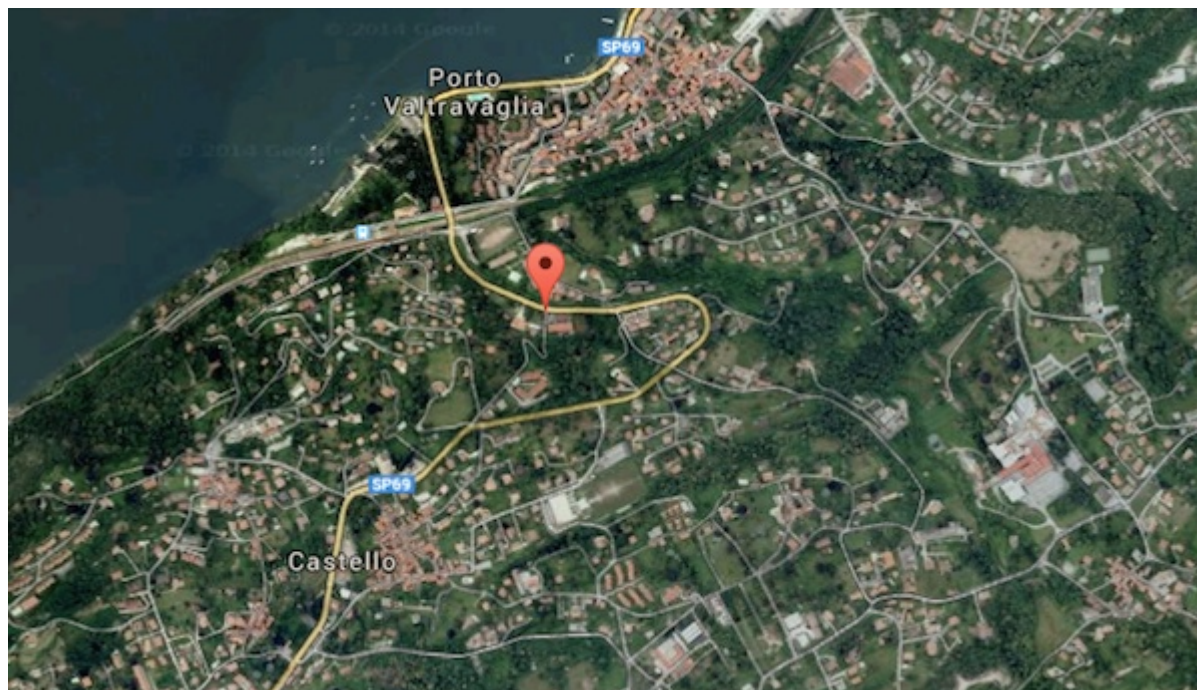

Scontro sulla provinciale, gravissimo motocilista

Pubblicato: Lunedì 27 Ottobre 2014

Un impatto violento, tanto da lasciare un motociclista incosciente sulla strada con una lesione gravissima ad una gamba. Ferita nello scontro anche la persona trasportata dal motoveicolo, mentre illeso risulta il conducente dell'auto. **Siamo a Porto Valtravaglia lungo la strada provinciale 69, rimasta chiusa per tre ore** per permettere i soccorsi prima e i rilievi di rito in un secondo momento.

Il tratto interessato dall'incidente stradale è **all'altezza del chilometro 35+800** vale a dire, provenendo da Castelvecchana, **qualche centinaio di metri prima del sottopasso della ferrovia**, prima dell'ingresso nell'abitato di Porto.

Qui per cause ancora da ricostruire, i due mezzi – una moto e un'auto – si sono scontrati.

Pesante il bilancio: per terra, incosciente, un uomo soccorso dall'ambulanza e portato con urgenza in codice rosso all'ospedale di Varese dove è stato sottoposto a esame Tac: a preoccupare è la grave lesione riportata alla gamba che i chirurghi stanno cercando di ridurre. Meno grave la donna, che al momento del soccorso rispondeva ai soccorritori.

Sul posto i vigili del fuoco di Varese, che hanno operato per il recupero dei feriti finiti nel greto di un corso d'acqua sottostante e la Polstrada di Varese.

(aggiornato alle ore 18.00 di lunedì 27 ottobre)