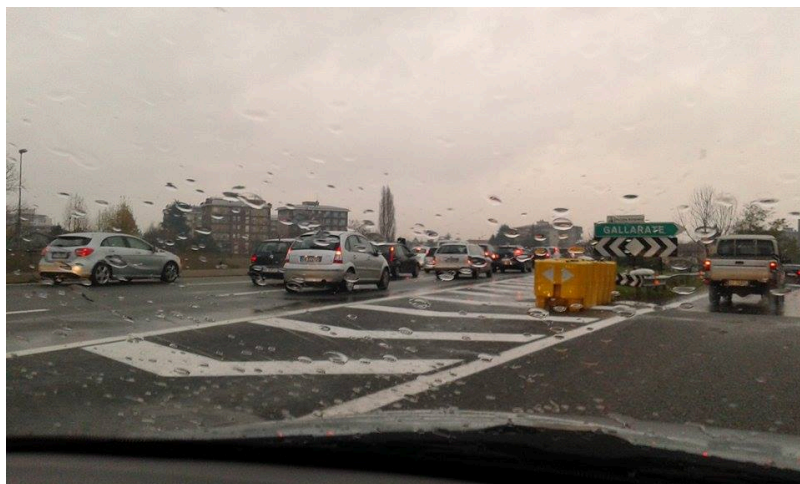

Incidente vicino al casello di Gallarate

Pubblicato: Domenica 30 Novembre 2014

Incidente vicino al casello di Gallarate della A8, in direzione Milano. Una vettura ha perso forse aderenza sulla strada, intorno alle 15.30.

Sul posto sono giunti di agenti della Polizia Stradale per capire cosa sia accaduto. **Si è formata una lunga coda in direzione Milano, ma tutto è tornato alla normalità intorno alle 17. Per fortuna non risultano feriti gravi.**