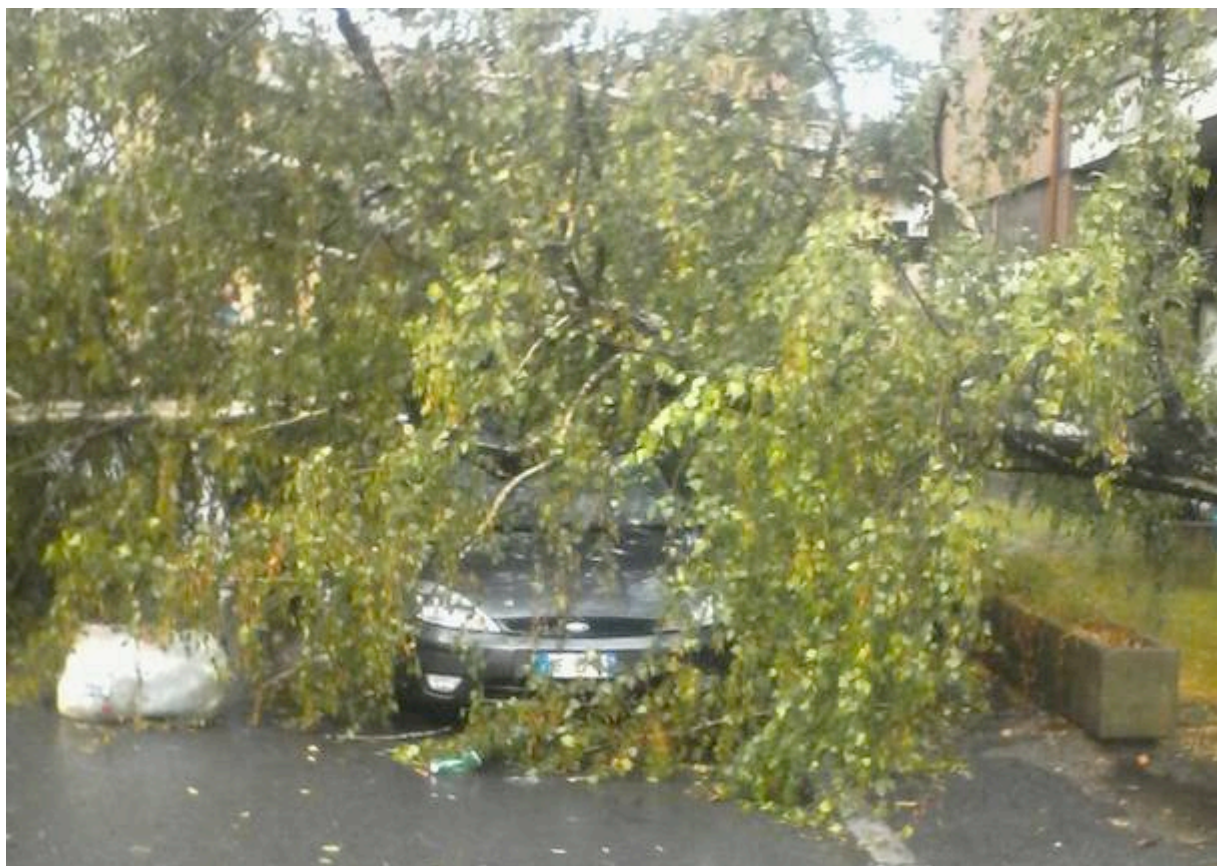

Grandine, incidenti: treni e strade bloccati

Pubblicato: Venerdì 24 Luglio 2015

La grandine e la pioggia estiva, oltre ad alcuni incidenti, stanno creando **code e disagi**, nella serata di venerdì, in tutta la Provincia. Molti gli interventi delle squadre dei vigili del fuoco.

TRENI FERMI

I treni verso Milano, a causa proprio della grandine, sono rimasti **bloccati sulla linea Milano Varese**. I passeggeri che in serata stanno tentando di raggiungere il nostro capoluogo di provincia, **sono scesi a Busto Arsizio**, su indicazione di Trenord. La circolazione prosegue per **Domodossola**, ma verso Varese la linea sta subendo rallentamenti.

PONTE DI VEDANO

Un altro punto critico è a ridosso della **tangenziale di Varese, al ponte di Vedano**. La pioggia ha causato uno scontro verso le 19 tra un camion e un'auto, sulla vecchia strada, poco prima della Tangenziale. Si sono formate code e la strada è stata bloccata. Una donna ha riportato ferite lievi.

MOTOCICLISTA GRAVE

A Gallarate in via del Lavoro, invece, grave incidente che ha coinvolto un motociclista. [Qui l'articolo aggiornato](#)

Intanto si sono verificate anche numerose situazioni di piante cadute, per esempio a Besnate e Cajello di Gallarate, oltre che in A26 (con code direzione Gravellona Toce). A Cajello un albero è caduto su un'auto in sosta, ma non ci sono stati feriti.