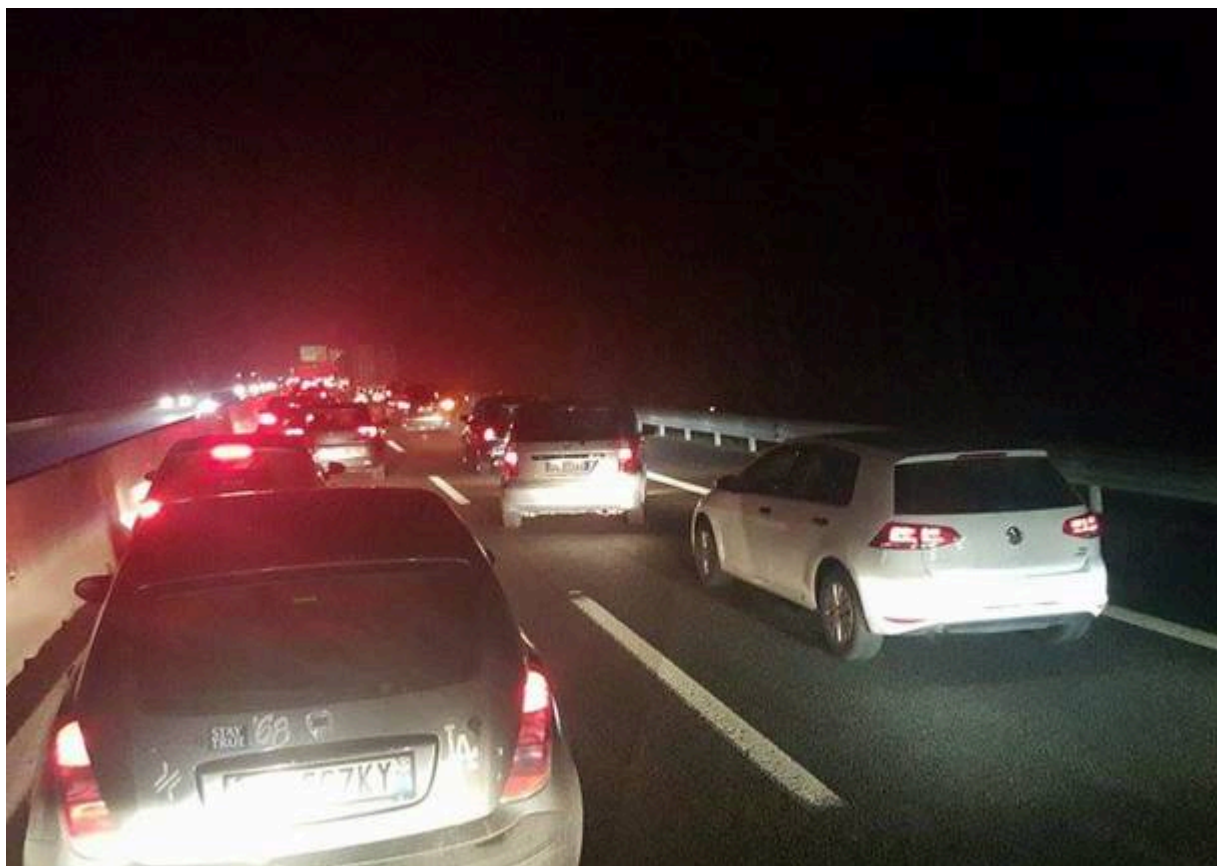

VareseNews

Incidente in autostrada, traffico in tilt per ore

Pubblicato: Lunedì 21 Dicembre 2015

Traffico in tilt in autostrada al **Km 2.5 della A26 a causa di un incidente**. Lo scontro tra due auto ha interessato la carreggiata che corre verso gli svincoli della Milano – Varese causando almeno 3 chilometri di coda.

Società Autostrade per l'Italia ha segnalato code da quando, poco prima delle 18, due mezzi si sono scontrati nel tratto tra gli svincoli di Sesto Calende e Gallarate Ovest. **La situazione si è risolta intorno alle 19.30**

Coinvolte almeno due persone. Le loro condizioni, secondo le prime informazioni, non sarebbero gravi. Sul posto anche i vigili del fuoco.

Redazione VareseNews
redazione@varesenews.it