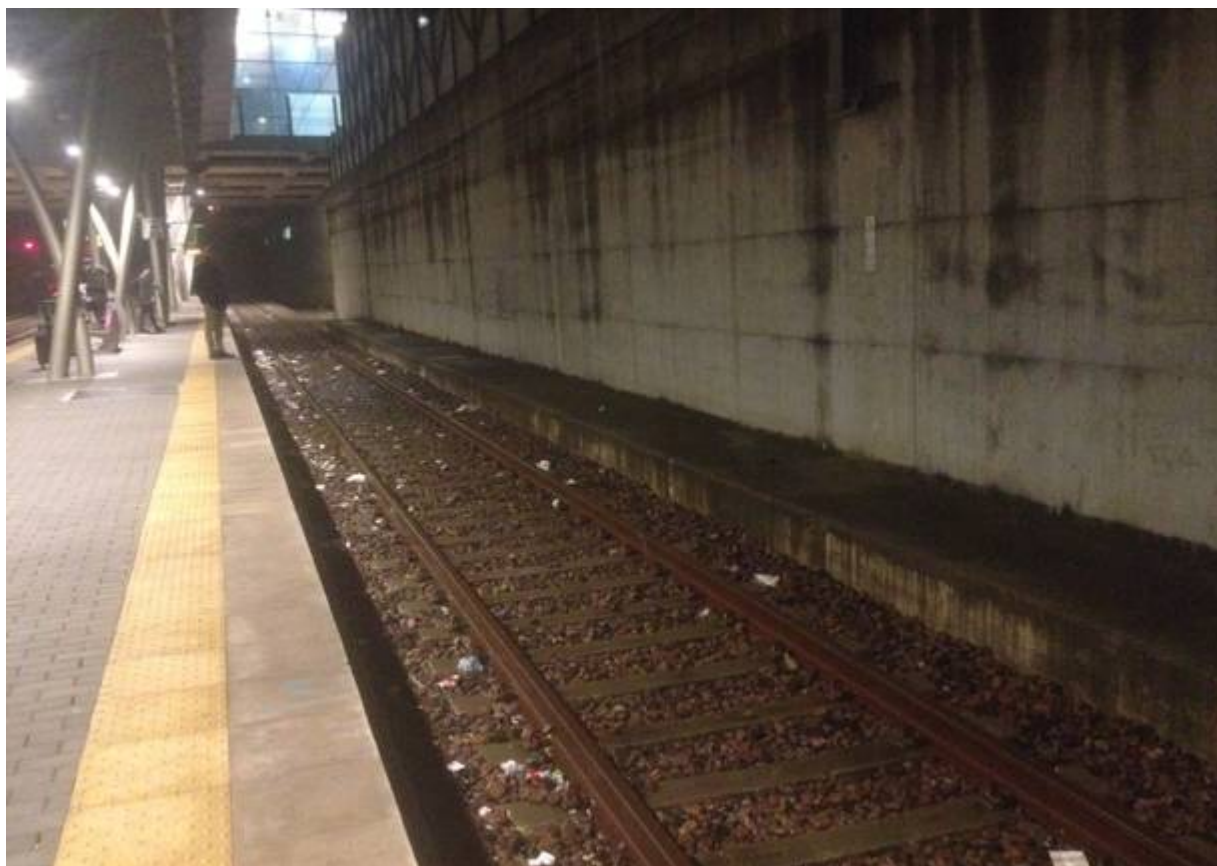

## Stazione di Castellanza, binari o discarica?

**Pubblicato:** Lunedì 11 Gennaio 2016

Carte, fazzoletti, mozziconi di sigarette e molto altro ancora. E' questo quello che ha trovato la nostra lettrice Angela lungo i binari della stazione di Castellanza. Una situazione di degrado che, però, è dovuta quasi esclusivamente all'inciviltà dei viaggiatori.