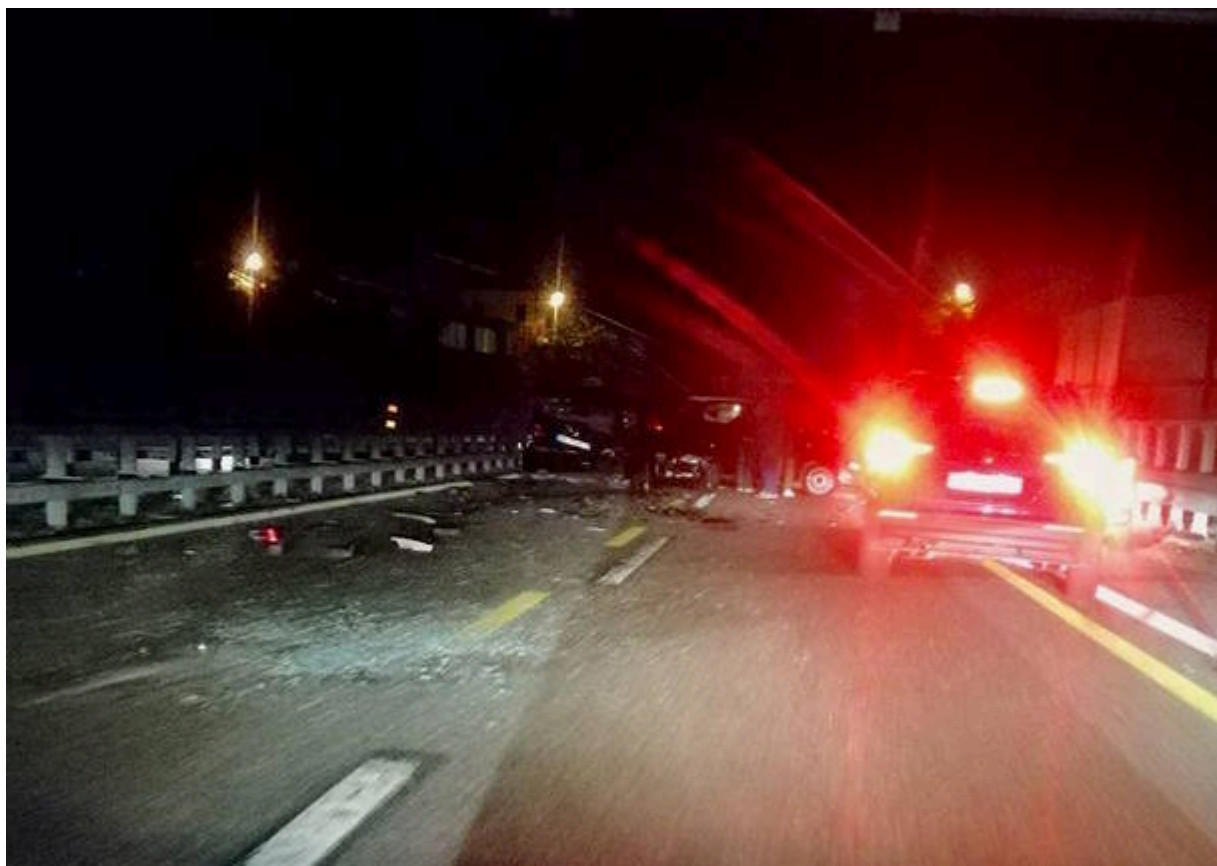

Incidente nella notte in A8

Pubblicato: Martedì 8 Novembre 2016

Foto di un lettore sul posto

Un **incidente autostradale** si è verificato intorno alle 23.20 della notte di martedì 8 novembre lungo la A8 nel tratto compreso fra Castronno e Albizzate.

Circa 500 metri prima dell'uscita autostradale di Albizzate – Solbiate Arno in direzione Milano c'è stato un impatto fra più veicoli. Sul posto sono accorsi i soccorsi del 118 e dei vigili del fuoco per mettere in sicurezza l'area e soccorrere i feriti.