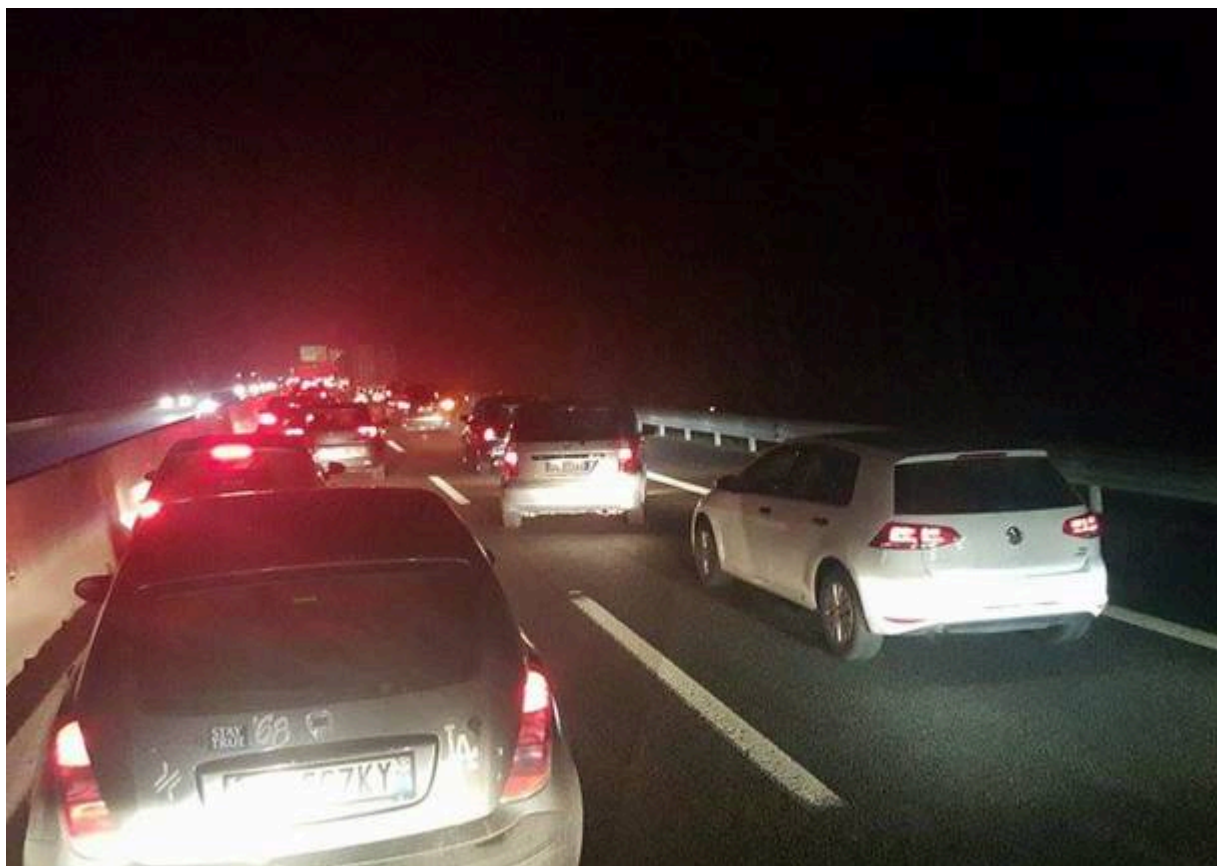

Occhio ai lavori notturni in A8

Pubblicato: Mercoledì 2 Novembre 2016

Autostrade per l'Italia comunica che, **sulla A8 Milano-Varese, per due notti consecutive, dalle ore 22:00 di domani, giovedì 3 novembre**, alle ore 05:00 di sabato 5, **sarà chiusa la stazione di Gallarate**, per la realizzazione di lavori di manutenzione alle barriere fonoassorbenti,

Questi gli orari:

-dalle ore 22:00 di giovedì 3 alle ore 05:00 di venerdì 4 novembre: chiusura dell'entrata verso Milano e dell'uscita per chi proviene sia da Milano sia da Varese;

-dalle ore 23:00 di venerdì 4 alle ore 05:00 di sabato 5 novembre: chiusura dell'entrata verso Milano e dell'uscita per chi proviene da Varese.