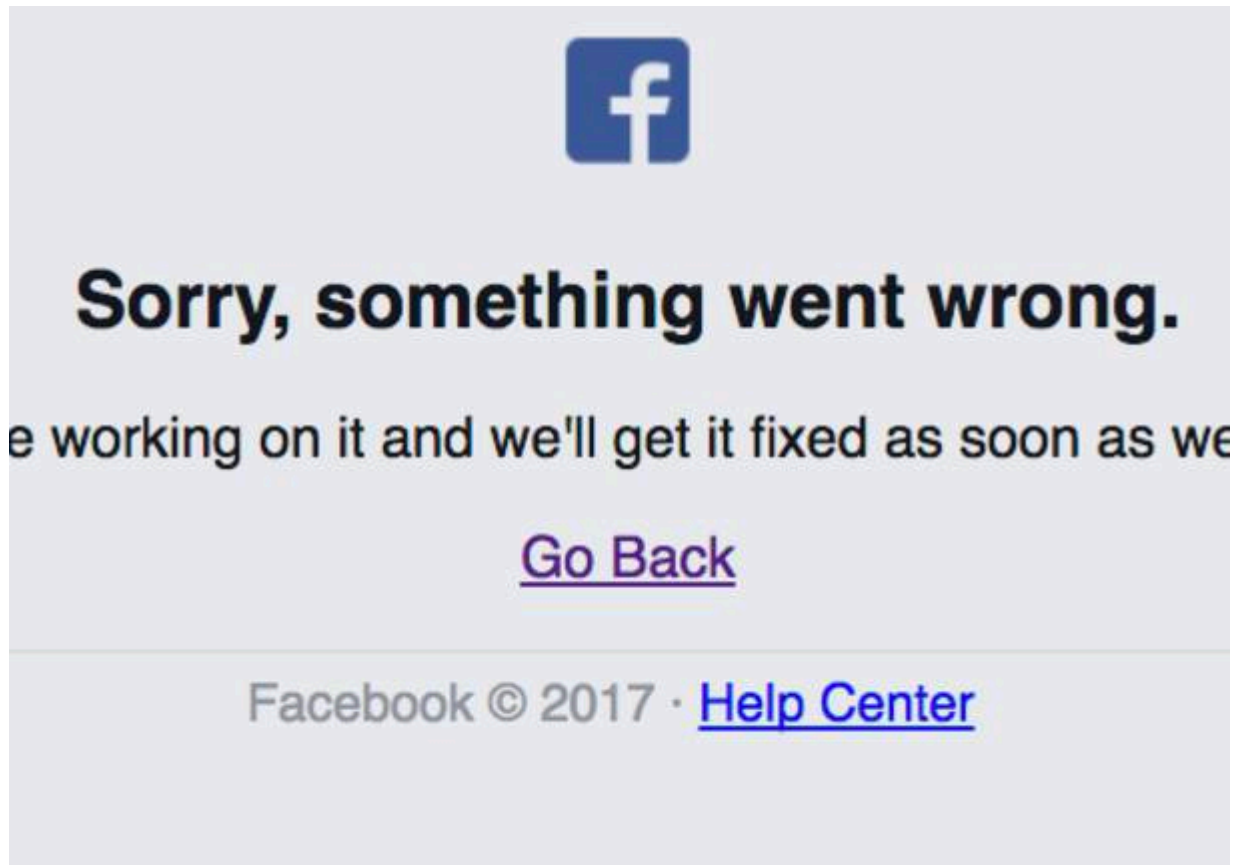

Facebook non funziona

Pubblicato: Mercoledì 8 Novembre 2017

Il più famoso social network al mondo risultava irraggiungibile. Quando si cerca di accedere alla piattaforma un avviso rende noto che Facebook non funziona.