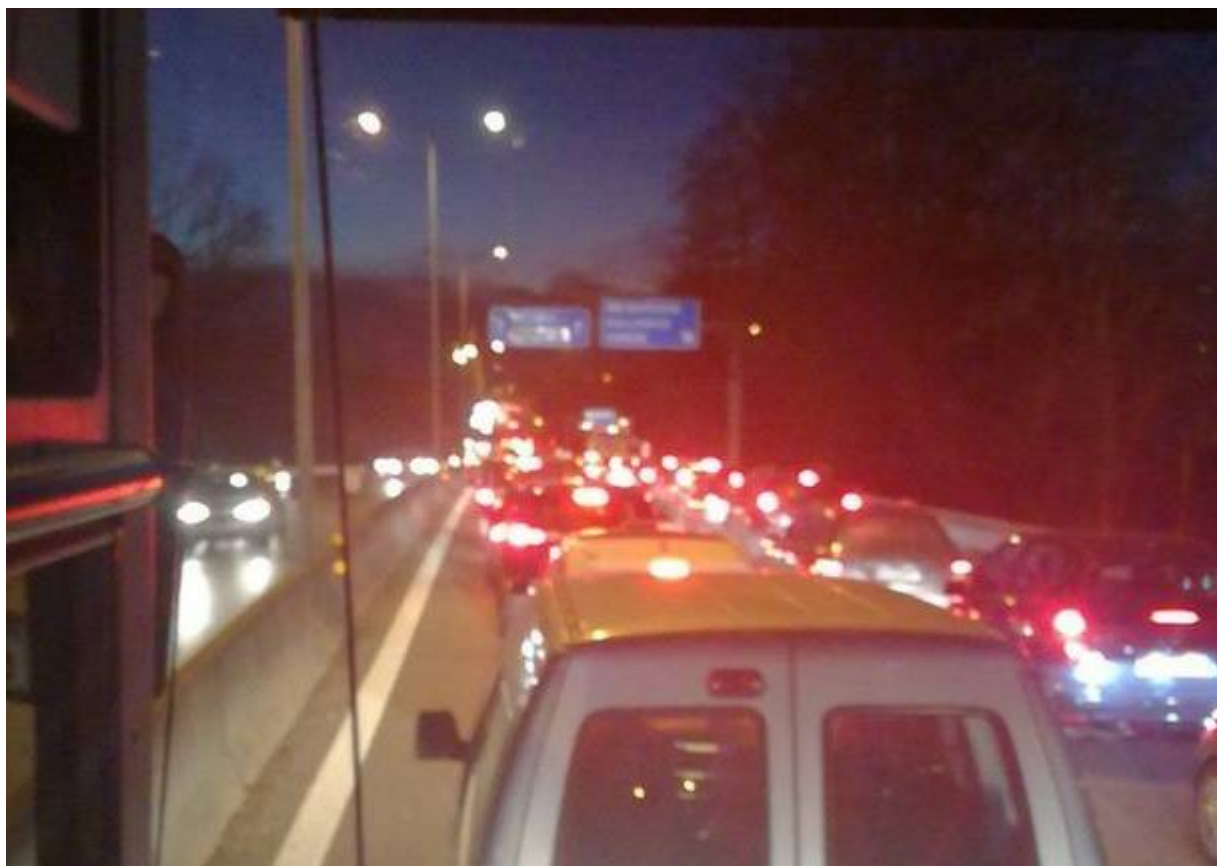

Incidente all'ora di punta, superstrada in tilt

Pubblicato: Giovedì 18 Gennaio 2018

Un'incidente all'altezza di Samarate ha reso molto difficile il ritorno a casa di centinaia di automobilisti. **Lo scontro è avvenuto in direzione Malpensa intorno alle 17.30 di giovedì 18 gennaio.**

Nello scontro tra due auto sono rimaste ferite in maniera non grave due persone: una donna di 74 anni e un uomo di 76. Sul posto è stata inviata un'ambulanza oltre al personale della polizia stradale per deviare il traffico.

Grandi disagi invece al traffico con lunghe code che si sono accumulate per lungo tempo, come mostrato nella foto di Andrea Girardi pubblicata in Oggi nel Varesotto.

Redazione VareseNews
redazione@varesenews.it