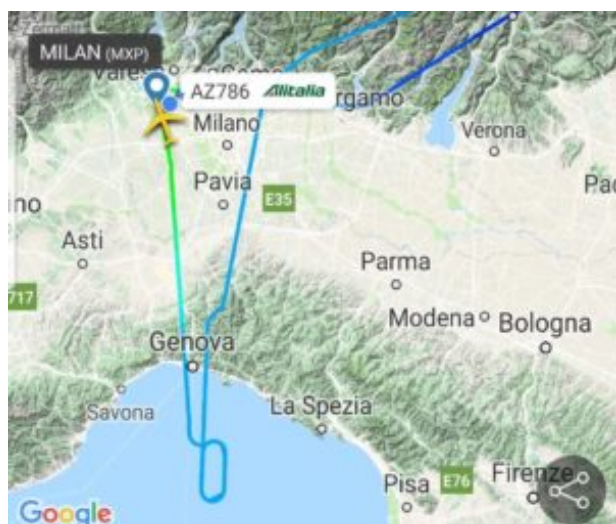

Anomalia in volo, l'aereo per Tokyo rientra a Malpensa

Pubblicato: Lunedì 15 Aprile 2019

Un aereo Alitalia diretto a Tokyo è rientrato a **Malpensa** per un problema tecnico riscontrato in volo.

Si tratta del volo Az786 in partenza dopo le 15 da Malpensa per il Sol Levante. Già in volo, l'Airbus A330 (foto: wikipedia) è dovuto rientrare verso la brughiera, compiendo prima le **operazioni di scarico del carburante nel Tirreno**. Un aereo su volo transcontinentale imbarca al decollo tonnellate di cherosene, che lo rendono troppo pesante in caso di rientro subito dopo il decollo.

Nel tracciato su Flightradar si riconosce appunto l'operazione di volo sopra il Tirreno. Il rientro a **Malpensa** è avvenuto senza alcun problema.

Redazione VareseNews
redazione@varesenews.it