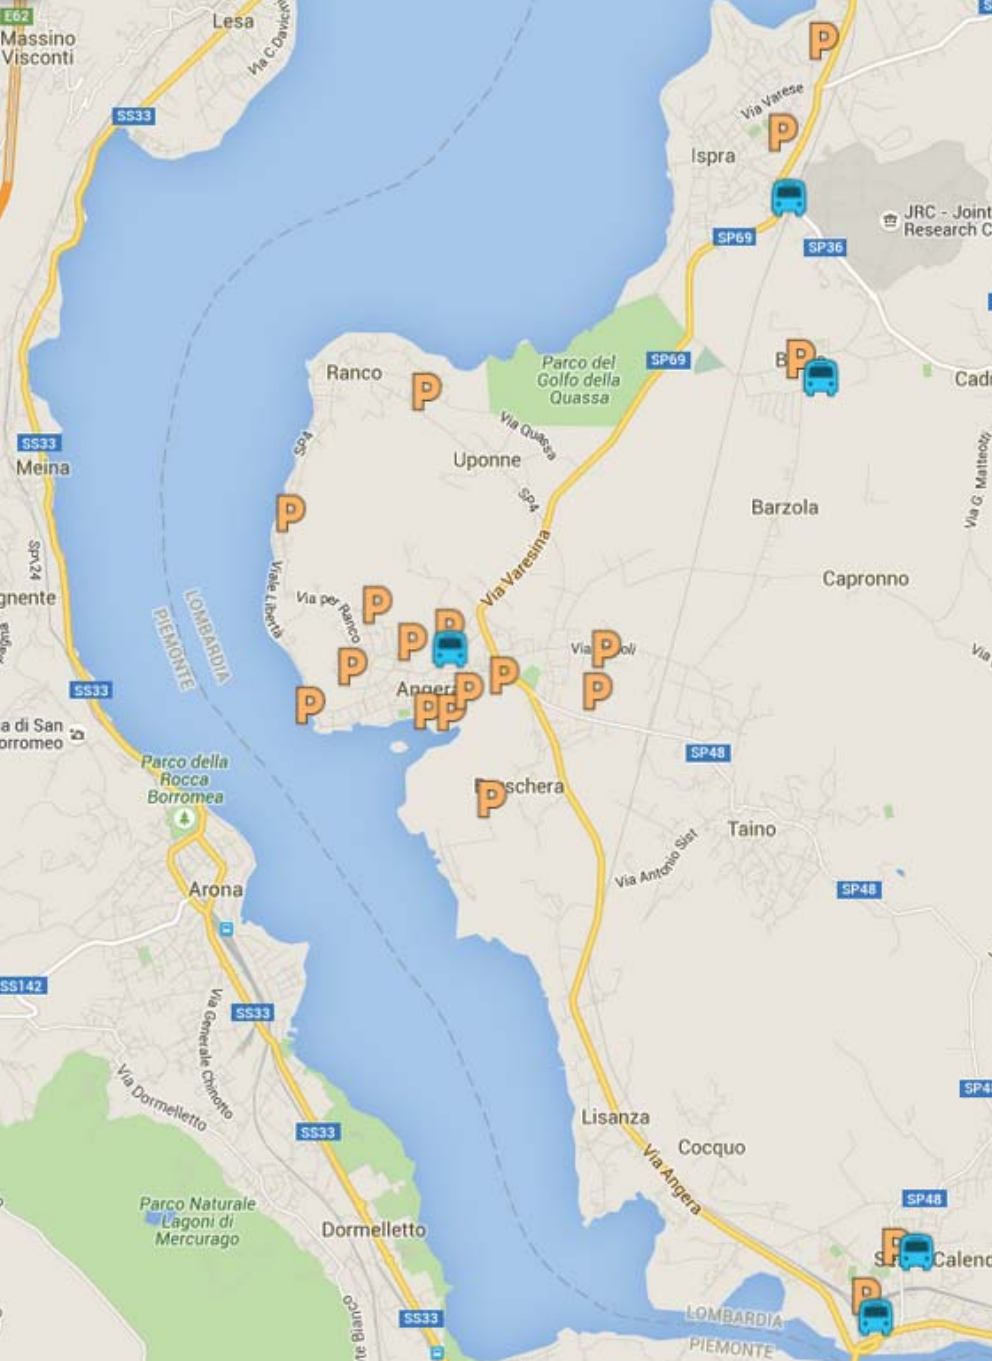

Air show le frecce tricolori sul lago maggiore

2 luglio 2016

Parcheggi

Angera

viale Pietro Martire
via Soldani e via Pertini
via Arena
via Rocca Castello
via S. Quirico
via per Ranco
via Cervino e via Dal Molin
via Caduti Angeresi
via Caduti Angeresi
via S. Gottardo e via Napoli
via Bruschera
via Bruschera

posti auto

250
250
100
150
150
300
250
150
200
400
100
250

Ispra

via Leopardi
via Matteotti
via Besana (Campo Sportivo)

350
700
250

Ranco

via Quassa (Campo Rugby)

350

Sesto Calende

via V. Veneto / via Risorgimento
via San Donato / via Locatelli

372
500

Fermata navette

Angera

via S. Martino

Ispra

via A. Volta
via E. Fermi (alla rotonda)

Sesto Calende

via V. Veneto / via Risorgimento
via San Donato / via Locatelli